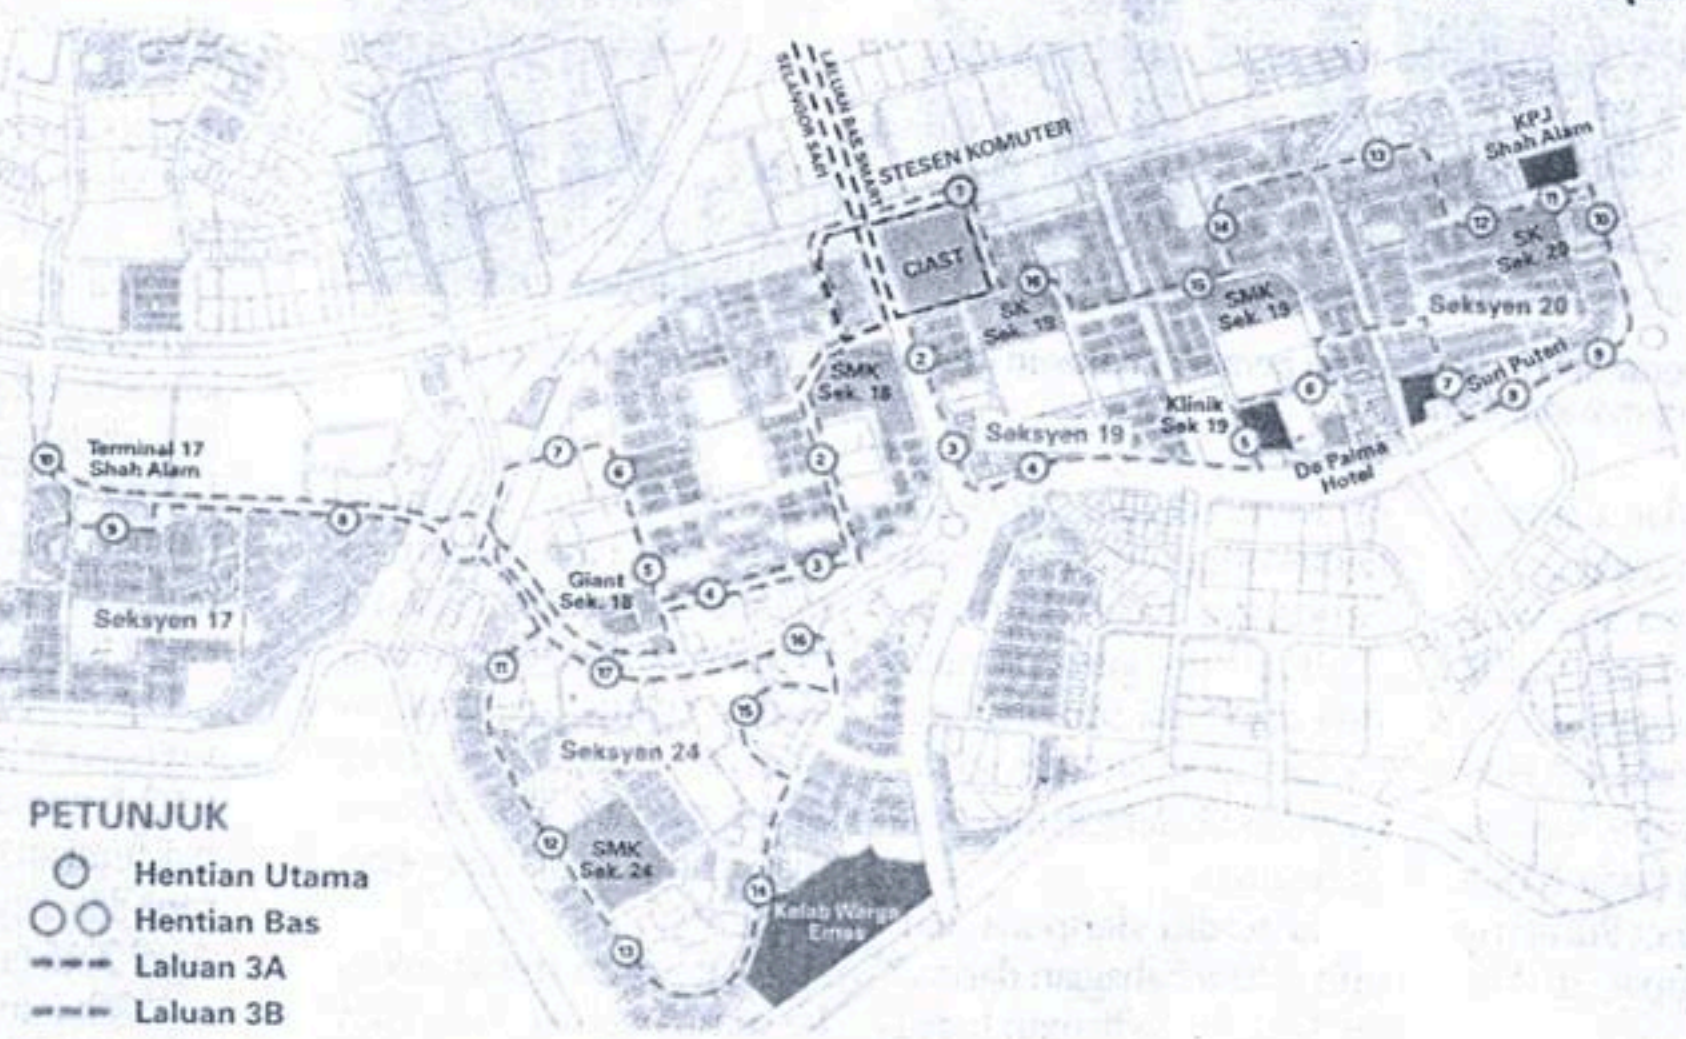

**LALUAN SHAH ALAM  
BAS SMART SELANGOR**

Kekerapan Bas **SETIAP 15 MINIT** | Waktu Operasi **6.00 PAGI - 10.00 MALAM** | Beroperasi **7 HARI SEMINGGU**

**LALUAN 2 NO BAS: SA02 HENTIAN PUSAT BANDAR, SEKSYEN 14 (MULA) - SEKSYEN 9, 10, 11, 13, 14, 22 & U1**

- 1 HENTIAN PUSAT BANDAR, SEKSYEN 14
- 2 KOMPLEKS PKNS, SEKSYEN 14
- 3 SHAH ALAM WALK, SEKSYEN 14
- 4 WISMA MBSA, SEKSYEN 14
- 5 DATARAN KEMERDEKAAN, SEKSYEN 14
- 6 MASJID SULTAN SALAHUDDIN ABDUL AZIZ SHAH
- 7 PLAZA SHAH ALAM, SEKSYEN 9
- 8 STESEN MINYAK SHELL, SEKSYEN 9
- 9 DEWAN JENJAROM, SEKSYEN 11
- 10 PUSAT AKUATIK SHAH ALAM, SEKSYEN 13
- 11 PUSAT KOMERSIAL WORLDWIDE, SEKSYEN 13
- 12 PUSAT ZAKAT SELANGOR, SEKSYEN 13
- 13 AEON MALL, SEKSYEN 13
- 14 MANAGEMENT & SCIENCE UNIVERSITY (MSU), SEKSYEN 13
- 15 PASARAYA GIANTS, SEKSYEN 13
- 16 TERMINAL BAS SEMENTARA, SEKSYEN 13
- 17 PUSAT KOMERSIAL, SEKSYEN 13
- 18 LAMAN SERI, SEKSYEN 13
- 19 PANGSAPURI METIA, SEKSYEN 13
- 20 POLITEKNIK SULTAN SALAHUDDIN ABDUL AZIZ SHAH, SEKSYEN U1
- 21 PANGSAPURI PRIMA U1
- 22 PANGSAPURI INDAH RIA, SEKSYEN 22
- 23 STESEN KOMUTER BATU 3
- 24 MUTIARA-SUBANG, SUBANG JAYA
- 25 METROPARK, SUBANG JAYA
- 26 KAMPUNG KEBUN BUNGA, BATU 3
- 27 KONDOMINIUM INDAH ALAM, SEKSYEN 22
- 28 SEKOLAH AGAMA MENENGAH TINGGI TENGKU AMPUAN JEMAAH, SEKSYEN 11
- 29 HENTIAN PUSAT BANDAR

**LALUAN 3B NO BAS: SA04 STESEN KOMUTER SHAH ALAM, SEKSYEN 19 (MULA) - SEKSYEN 19 & 20**

- 1 KOMUTER SHAH ALAM, SEKSYEN 19
- 2 LEBUHRAYA KEMUNING - SHAH ALAM (LKSA)
- 3 PANGSAPURI PKNS, SEKSYEN 19
- 4 PERSIARAN JUBLI PERAK
- 5 KLINIK KERAJAAN, SEKSYEN 19
- 6 HOTEL DE PALMA, SEKSYEN 19
- 7 KUARTERS MBSA, SEKSYEN 20
- 8 PANGSAPURI SURI PUTERI, SEKSYEN 20
- 9 PERSIARAN JUBLI PERAK
- 10 PUSAT KOMERSIAL, SEKSYEN 20
- 11 HOSPITAL KPJ SHAH ALAM, SEKSYEN 20
- 12 HENTIAN JALAN SINGA 20/1
- 13 PANGSAPURI PKNS, SEKSYEN 20
- 14 MASJID AL-UBUDIAH, SEKSYEN 19
- 15 SEK. REN. AGAMA INTEGRASI SEKSYEN 19
- 16 SEK. KEBANGSAAN SEKSYEN 19