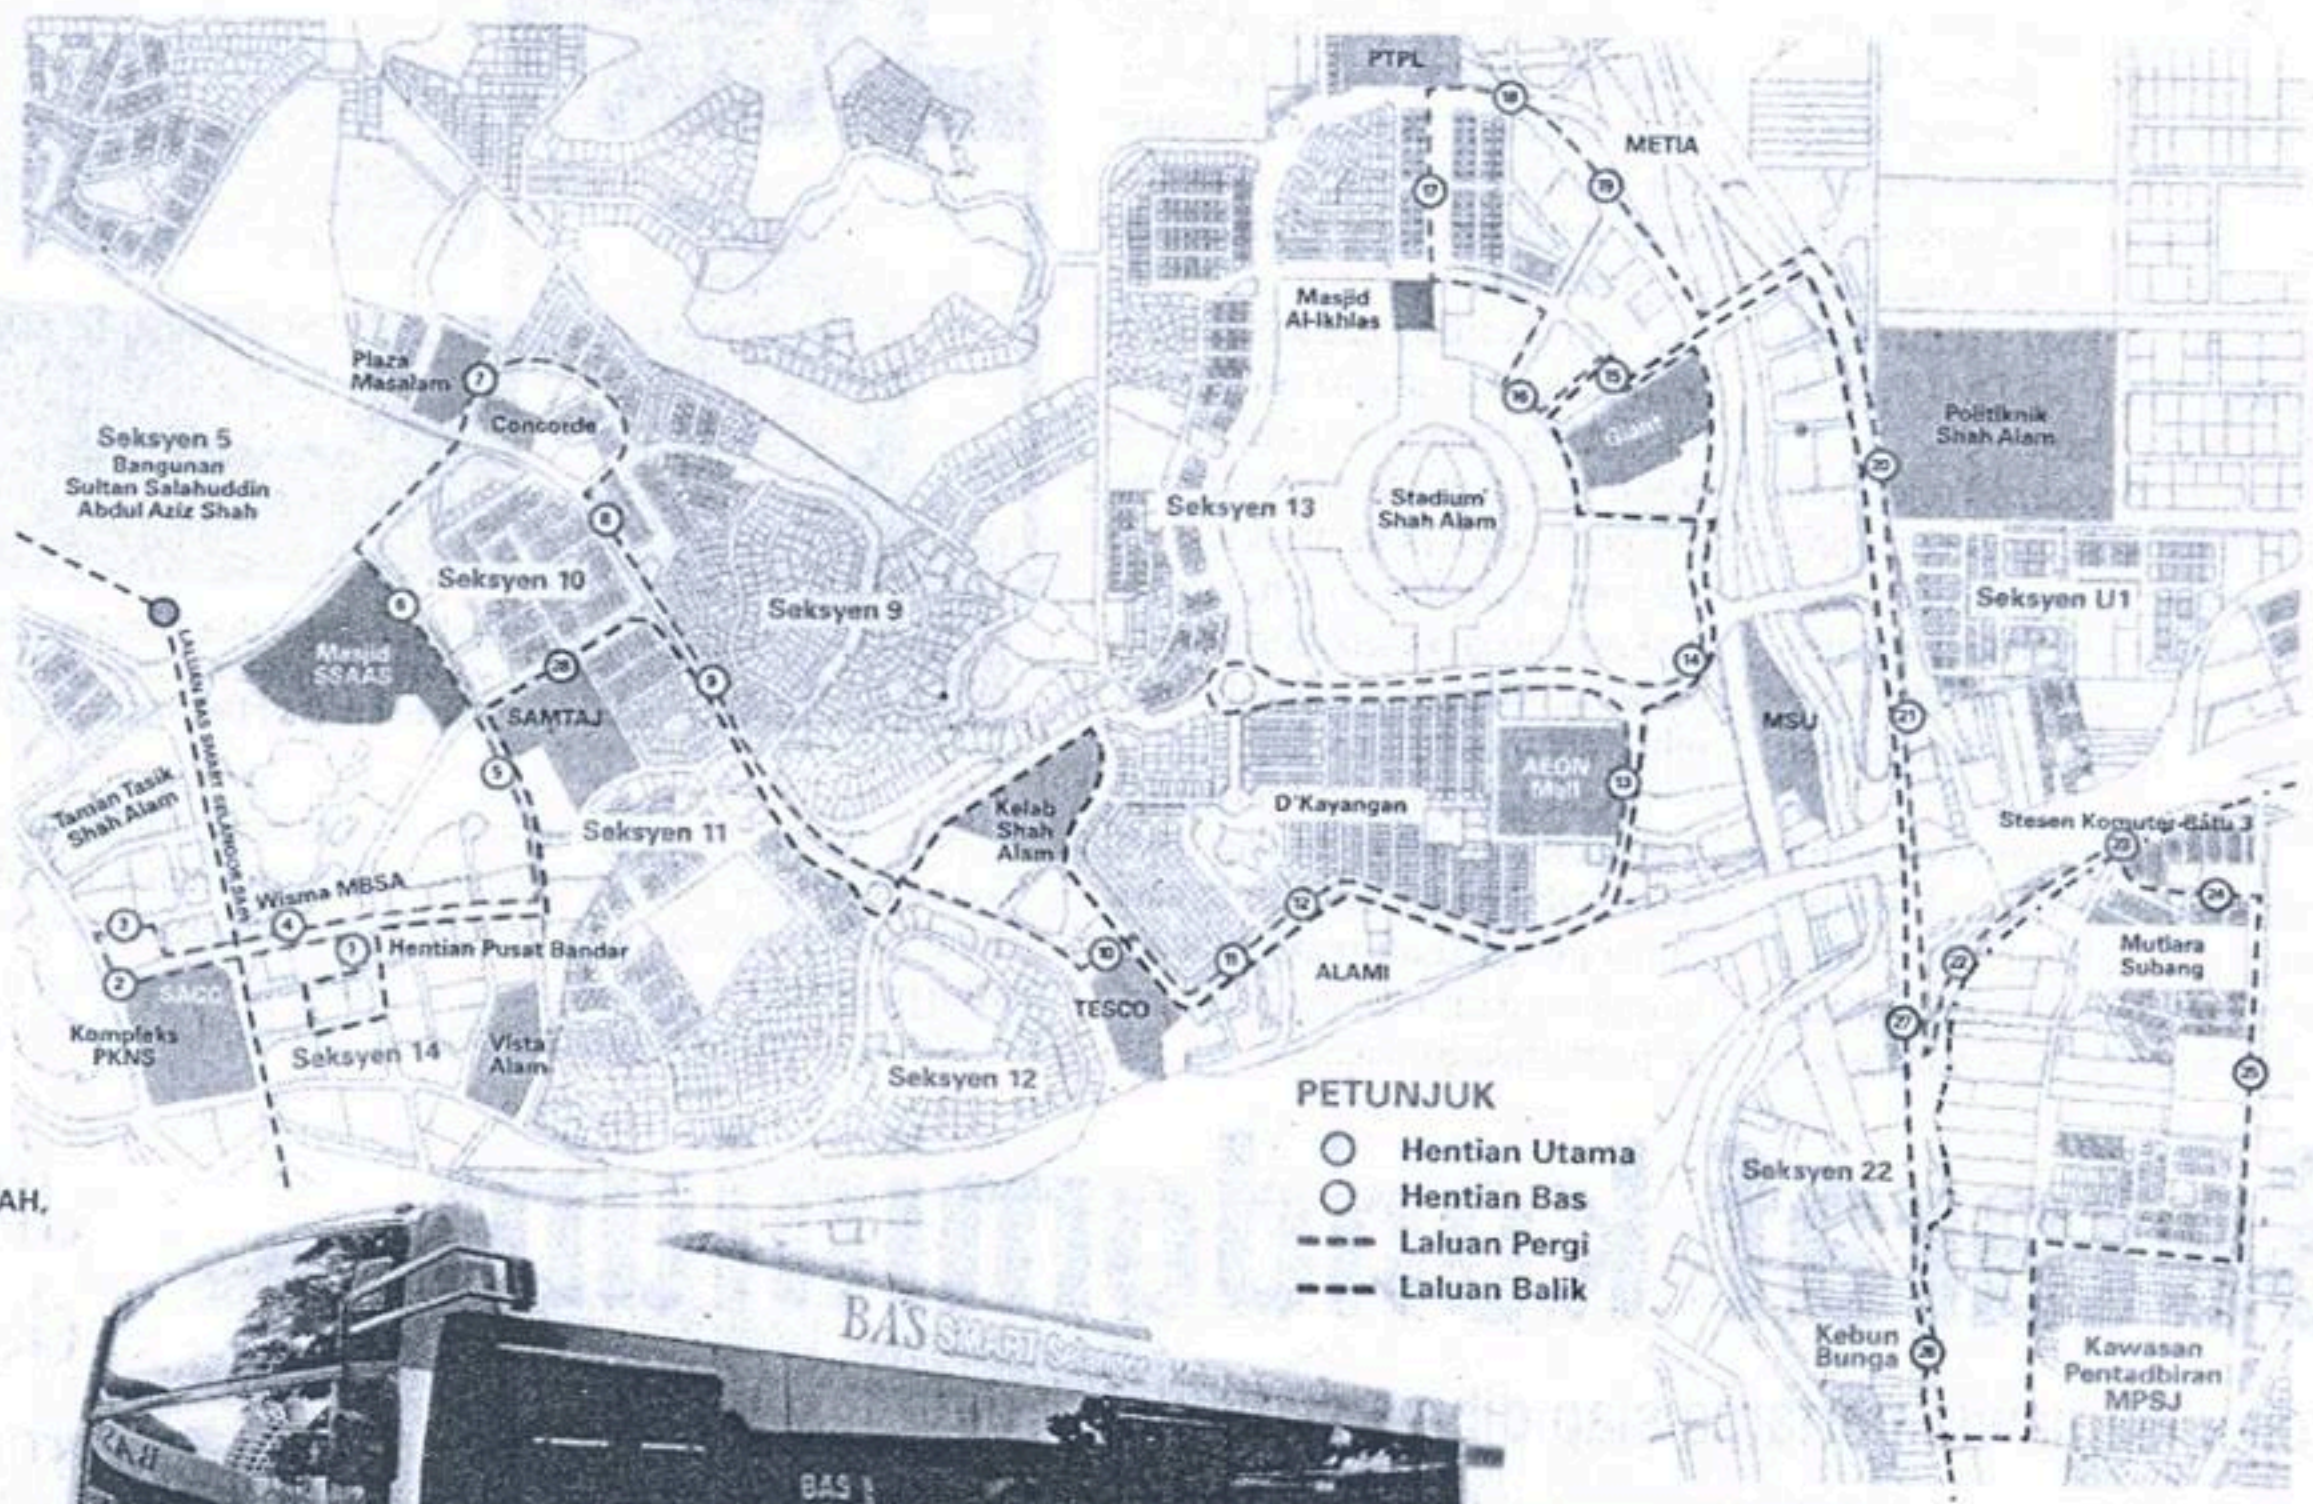

**LALUAN SHAH ALAM  
BAS SMART SELANGOR**

Kekerapan Bas **SETIAP 15 MINIT** | Waktu Operasi **6.00 PAGI - 10.00 MALAM** | Beroperasi **7 HARI SEMINGGU**

**LALUAN 2 NO BAS: SA02 HENTIAN PUSAT BANDAR, SEKSYEN 14 (MULA) - SEKSYEN 9, 10, 11, 13, 14, 22 & U1**

- 1 HENTIAN PUSAT BANDAR, SEKSYEN 14
- 2 KOMPLEKS PKNS, SEKSYEN 14
- 3 SHAH ALAM WALK, SEKSYEN 14
- 4 WISMA MBSA, SEKSYEN 14
- 5 DATARAN KEMERDEKAAN, SEKSYEN 14
- 6 MASJID SULTAN SALAHUDDIN ABDUL AZIZ SHAH
- 7 PLAZA SHAH ALAM, SEKSYEN 9
- 8 STESEN MINYAK SHELL, SEKSYEN 9
- 9 DEWAN JENJAROM, SEKSYEN 11
- 10 PUSAT AKUATIK SHAH ALAM, SEKSYEN 13
- 11 PUSAT KOMERSIAL WORLDWIDE, SEKSYEN 13
- 12 PUSAT ZAKAT SELANGOR, SEKSYEN 13
- 13 AEON MALL, SEKSYEN 13
- 14 MANAGEMENT & SCIENCE UNIVERSITY (MSU), SEKSYEN 13
- 15 PASARAYA GIANTS, SEKSYEN 13
- 16 TERMINAL BAS SEMENTARA, SEKSYEN 13
- 17 PUSAT KOMERSIAL, SEKSYEN 13
- 18 LAMAN SERI, SEKSYEN 13
- 19 PANGSAPURI METIA, SEKSYEN 13
- 20 POLITEKNIK SULTAN SALAHUDDIN ABDUL AZIZ SHAH, SEKSYEN U1
- 21 PANGSAPURI PRIMA U1
- 22 PANGSAPURI INDAH RIA, SEKSYEN 22
- 23 STESEN KOMUTER BATU 3
- 24 MUTIARA-SUBANG, SUBANG JAYA
- 25 METROPARK, SUBANG JAYA
- 26 KAMPUNG KEBUN BUNGA, BATU 3
- 27 KONDOMINIUM INDAH ALAM, SEKSYEN 22
- 28 SEKOLAH AGAMA MENENGAH TINGGI TENGKU AMPUAN JEMAAH, SEKSYEN 11
- 29 HENTIAN PUSAT BANDAR

**LALUAN 3B NO BAS: SA04 STESEN KOMUTER SHAH ALAM, SEKSYEN 19 (MULA) - SEKSYEN 19 & 20**

- 1 KOMUTER SHAH ALAM, SEKSYEN 19
- 2 LEBUHRAYA KEMUNING - SHAH ALAM (LKSA)
- 3 PANGSAPURI PKNS, SEKSYEN 19
- 4 PERSIARAN JUBLI PERAK
- 5 KLINIK KERAJAAN, SEKSYEN 19
- 6 HOTEL DE PALMA, SEKSYEN 19
- 7 KUARTERS MBSA, SEKSYEN 20
- 8 PANGSAPURI SURI PUTERI, SEKSYEN 20
- 9 PERSIARAN JUBLI PERAK
- 10 PUSAT KOMERSIAL, SEKSYEN 20
- 11 HOSPITAL KPJ SHAH ALAM, SEKSYEN 20
- 12 HENTIAN JALAN SINGA 20/1
- 13 PANGSAPURI PKNS, SEKSYEN 20
- 14 MASJID AL-UBUDIAH, SEKSYEN 19
- 15 SEK. REN. AGAMA INTEGRASI SEKSYEN 19
- 16 SEK. KEBANGSAAN SEKSYEN 19